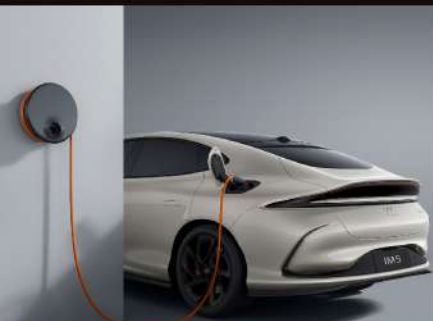

IM5

Бүрэн цахилгаан горимд

550-755 км

Цэнэглэх хурд DC

75-100 кВт.ц

Дээд хурд

200-240 км/ц

Суудлын тоо

5

Хөдөлгүүрийн төрөл

Бүрэн цахилгаан

Батарей баталгаат хугацаа

3 жил/100.000 км

Ажиллах горимууд
Бүрэн цахилгаан

Мушгих хүч
450-802 Нм

Цэнэглэх хурд DC
75-100 кВт

Тог гаргах чадал
11 кВт

IP Хамгаалалт
IP68 & IP69K

Дээд хүч
802 HP (572 кВт)

Машины баталгаа
3 жил/100.000 км

800V SiC платформ
Dual-SiC

Хураагуурын төрөл
NCM, LFP

0-100 км/с
2.74

Автомашины нийт урт
4931 мм

Автомашины өргөн
1960 мм

Автомашины өндөр
1474 мм

Тэнхлэг хоорондын зай
2950 мм

IM5 Standart **169.000.000**

IM5 Long range **219.000.000**

IM5 Performance **239.000.000**