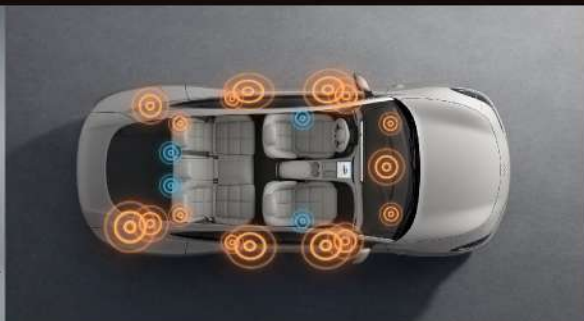

IM5

Бүрэн цахилгаан горимд

550-755 км

Цэнэглэх хурд DC

75-100 кВт.ц

Дээд хурд

200-240 км/ц

Суудлын тоо

5

Хөдөлгүүрийн төрөл

Бүрэн цахилгаан

Батарей баталгаат хугацаа

3 жил/100.000 км

Ажиллах горимууд
Бүрэн цахилгаан

Мушгих хүч
450-802 Нм

Цэнэглэх хурд DC
75-100 кВт

Тог гаргах чадал
11 кВт

IP Хамгаалалт
IP68 & IP69K

Дээд хүч
802 HP (572 кВт)

Машины баталгаа
3 жил/100.000 км

800V SiC платформ
Dual-SiC

Хураагуурын төрөл
NCM, LFP

0-100 км/с
2.74

Автомашины нийт урт
4931 мм

Автомашины өргөн
1960 мм

Автомашины өндөр
1474 мм

Тэнхлэг хоорондын зай
2950 мм

IM5 Standart **169.000.000**

IM5 Long range **219.000.000**

IM5 Performance **239.000.000**